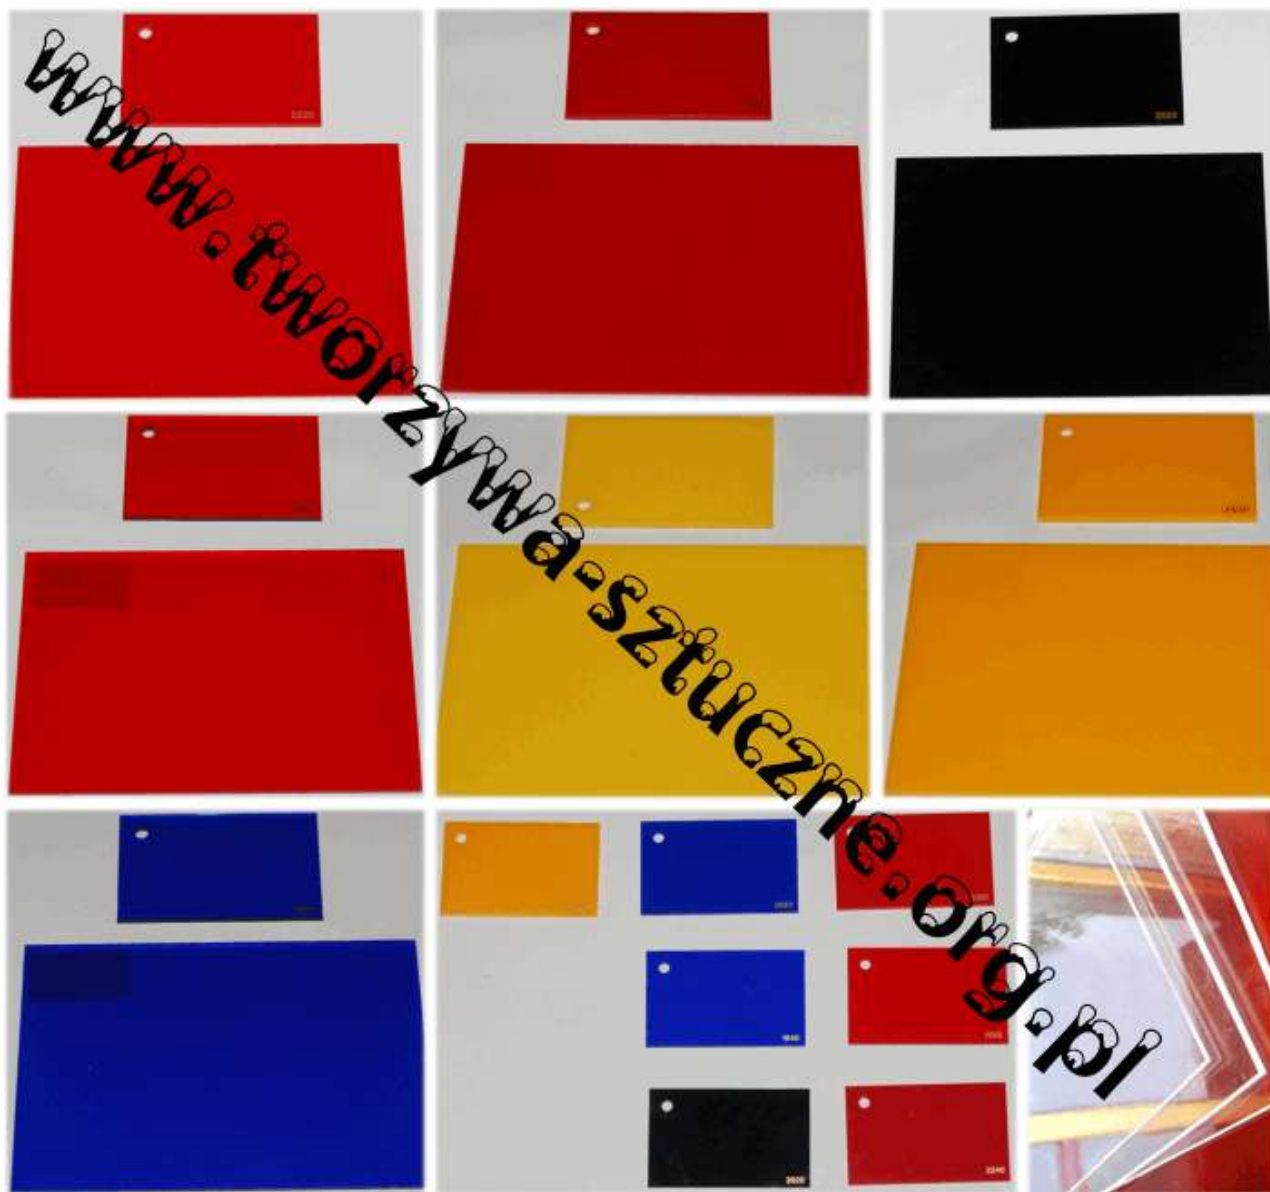

PLEXI EXTRUDOWANA - KATALOG

WWW.TWORZYWA-SZTUCZNE.ORG.PL

KONTAKT

Dawid Szczęsny

Tel.: 505-124-772

Fax: 32-445-07-64

biuro@tworzywa-sztuczne.org.pl

PLEXI - EXTRUDOWANA

KOLOR	Grubość	Wymiar (m)	Cena m^{2*}	Cena za płytę*
BEZBARWNY	1,5	2,05x3,05	56,63 zł	354,08 zł
	1,8	2,05x3,05	59,09 zł	369,46 zł
	2	2,05x3,05	65,61 zł	410,23 zł
	2,5	2,05x3,05	82,07 zł	513,14 zł
	3	2,05x3,05	98,51 zł	615,93 zł
	4	2,05x3,05	131,36 zł	821,33 zł
	5	2,05x3,05	164,13 zł	1 026,22 zł
	6	2,05x3,05	196,98 zł	1 231,62 zł
	8	2,05x3,05	262,64 zł	1 642,16 zł
	10	2,05x3,05	328,30 zł	2 052,70 zł
	10	1,525x2,05	328,30 zł	1 027,58 zł
	12	2,05x3,05	413,93 zł	2 588,10 zł
	12	1,525x2,05	413,93 zł	1 295,60 zł
	15	2,05x3,05	558,13 zł	3 489,71 zł
	15	1,525x2,05	558,13 zł	1 746,95 zł
	20	2,05x3,05	750,83 zł	4 694,56 zł
20	1,525x2,05	750,83 zł	2 350,10 zł	
OPAL	2	2,05x3,05	68,95 zł	431,11 zł
	2,5	2,05x3,05	86,23 zł	539,15 zł
	3	2,05x3,05	103,49 zł	647,07 zł
	4	2,05x3,05	137,99 zł	862,78 zł
	5	2,05x3,05	172,49 zł	1 078,49 zł
Jasny czerwony	3	2,05x1,525	113,17 zł	354,22 zł
	3	2,05x3,05	113,17 zł	707,60 zł
Niebieski	3	2,05x1,525	113,17 zł	354,22 zł
	3	2,05x3,05	113,17 zł	707,60 zł
Jasny żółty	3	2,05x1,525	113,17 zł	354,22 zł
	3	2,05x3,05	113,17 zł	707,60 zł
Czarny	3	2,05x1,525	113,17 zł	354,22 zł
	3	2,05x3,05	113,17 zł	707,60 zł
Żółty	3	2,05x1,525	113,17 zł	354,22 zł
	3	2,05x3,05	113,17 zł	707,60 zł
Czerwony	3	2,05x1,525	113,17 zł	354,22 zł
	3	2,05x3,05	113,17 zł	707,60 zł
Czerwony transparentny	3	2,05x1,525	113,17 zł	354,22 zł
	3	2,05x3,05	113,17 zł	707,60 zł
Niebieski transparentny	3	2,05x1,525	113,17 zł	354,22 zł
	3	2,05x3,05	113,17 zł	707,60 zł

*Ceny w złotych netto +23% VAT oparte o kurs EURO mogą się minimalnie różnić od rzeczywistych.

*Są to ceny wyjściowe każde zamówienie traktowane jest indywidualnie. Zadzwoń i zapytaj o rabat dla Ciebie !!!!

*Powyższy cennik nie jest ofertą handlową w rozumieniu prawa.

PLEXI EXTRUDOWANA - KATALOG
WWW.TWORZYWA-SZTUCZNE.ORG.PL

KONTAKT

Dawid Szczęsny

Tel.: 505-124-772

Fax: 32-445-07-64

biuro@tworzywa-sztuczne.org.pl

Wykorzystywanie bez pozwolenia zabronione. !!!!!
Katalog jest naszą własnością.