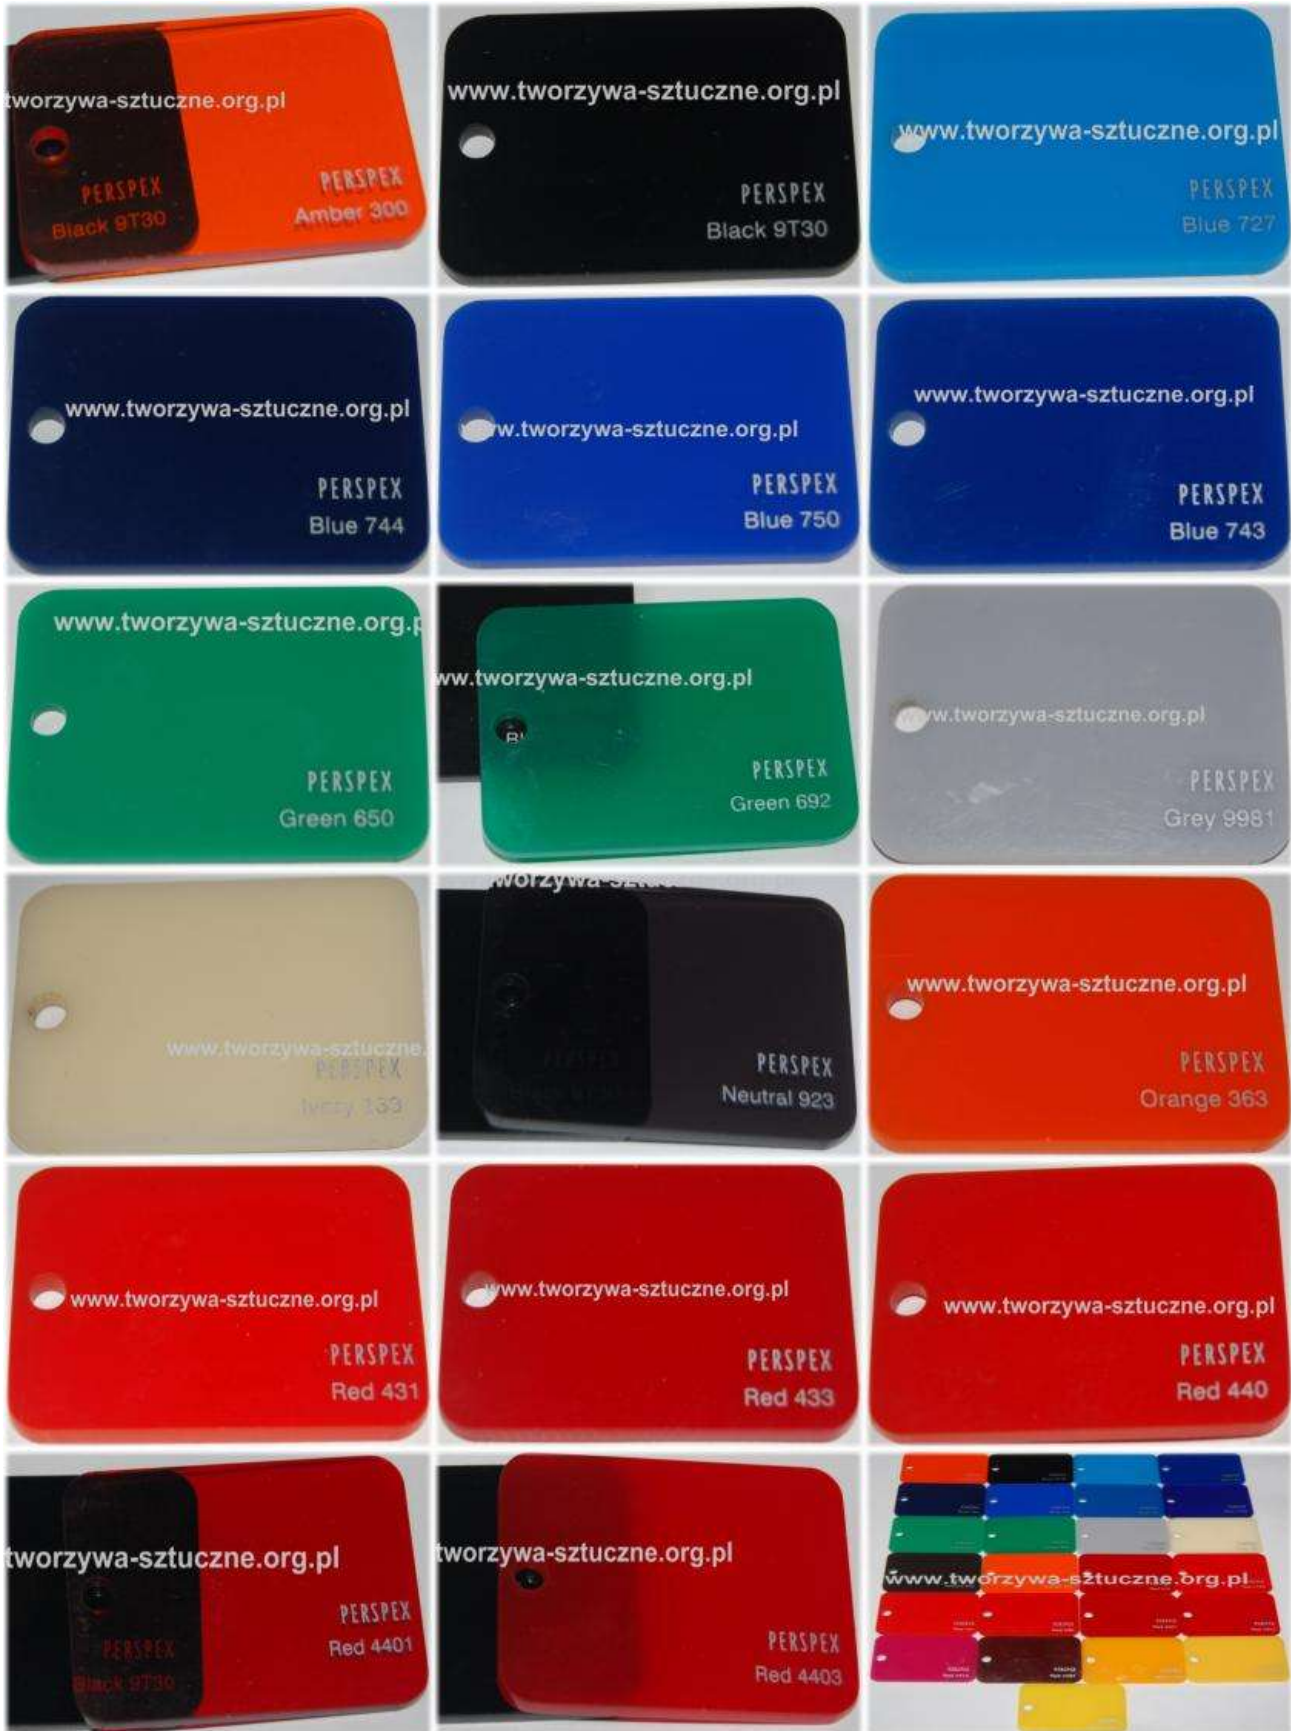

PLEXI WYLEWANA - KATALOG
WWW.TWORZYWA-SZTUCZNE.ORG.PL

KONTAKT

Dawid Szczęsny

Tel.: 505-124-772

Fax: 32-445-07-64

biuro@tworzywa-sztuczne.org.pl

Wykorzystywanie bez pozwolenia zabronione. !!!!!
Katalog jest naszą własnością.