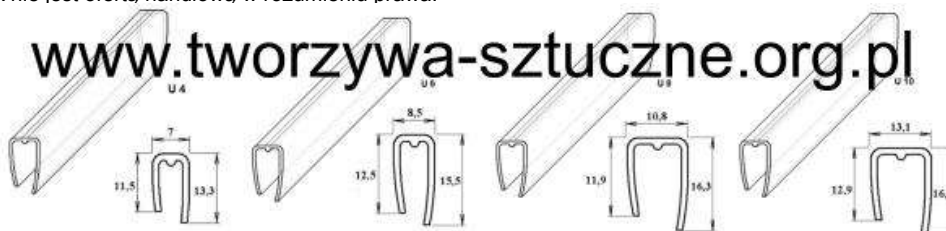

Profile aluminiowe.

Profile zamykające aluminiowe typu „F”

Rodzaj.	Do płyty.	Długość	Cena szt. *
F-6	6 mm	6000 mm	29,24 zł
F-8	8 mm	6000 mm	29,80 zł
F-10	10 mm	6000 mm	30,22 zł
F-16	16 mm	6000 mm	34,87 zł
F-25	25 mm	6000 mm	40,61 zł

Profile łączące aluminiowe

Rodzaj.	Długość:	Cena za szt *
Górny	6000 mm	51,72 zł
Górny	7000 mm	60,27 zł
Dolny	6000 mm	85,30 zł

*Ceny w złotych netto +23% VAT oparte o kurs EURO mogą się minimalnie różnić od rzeczywistych.

*Są to ceny wyjściowe każde zamówienie traktowane jest indywidualnie. Zadzwoń i zapytaj o rabat dla Ciebie !!!!

*Powyższy cennik nie jest oferta handlowa w rozumieniu prawa.

www.tworzywa-sztuczne.org.pl